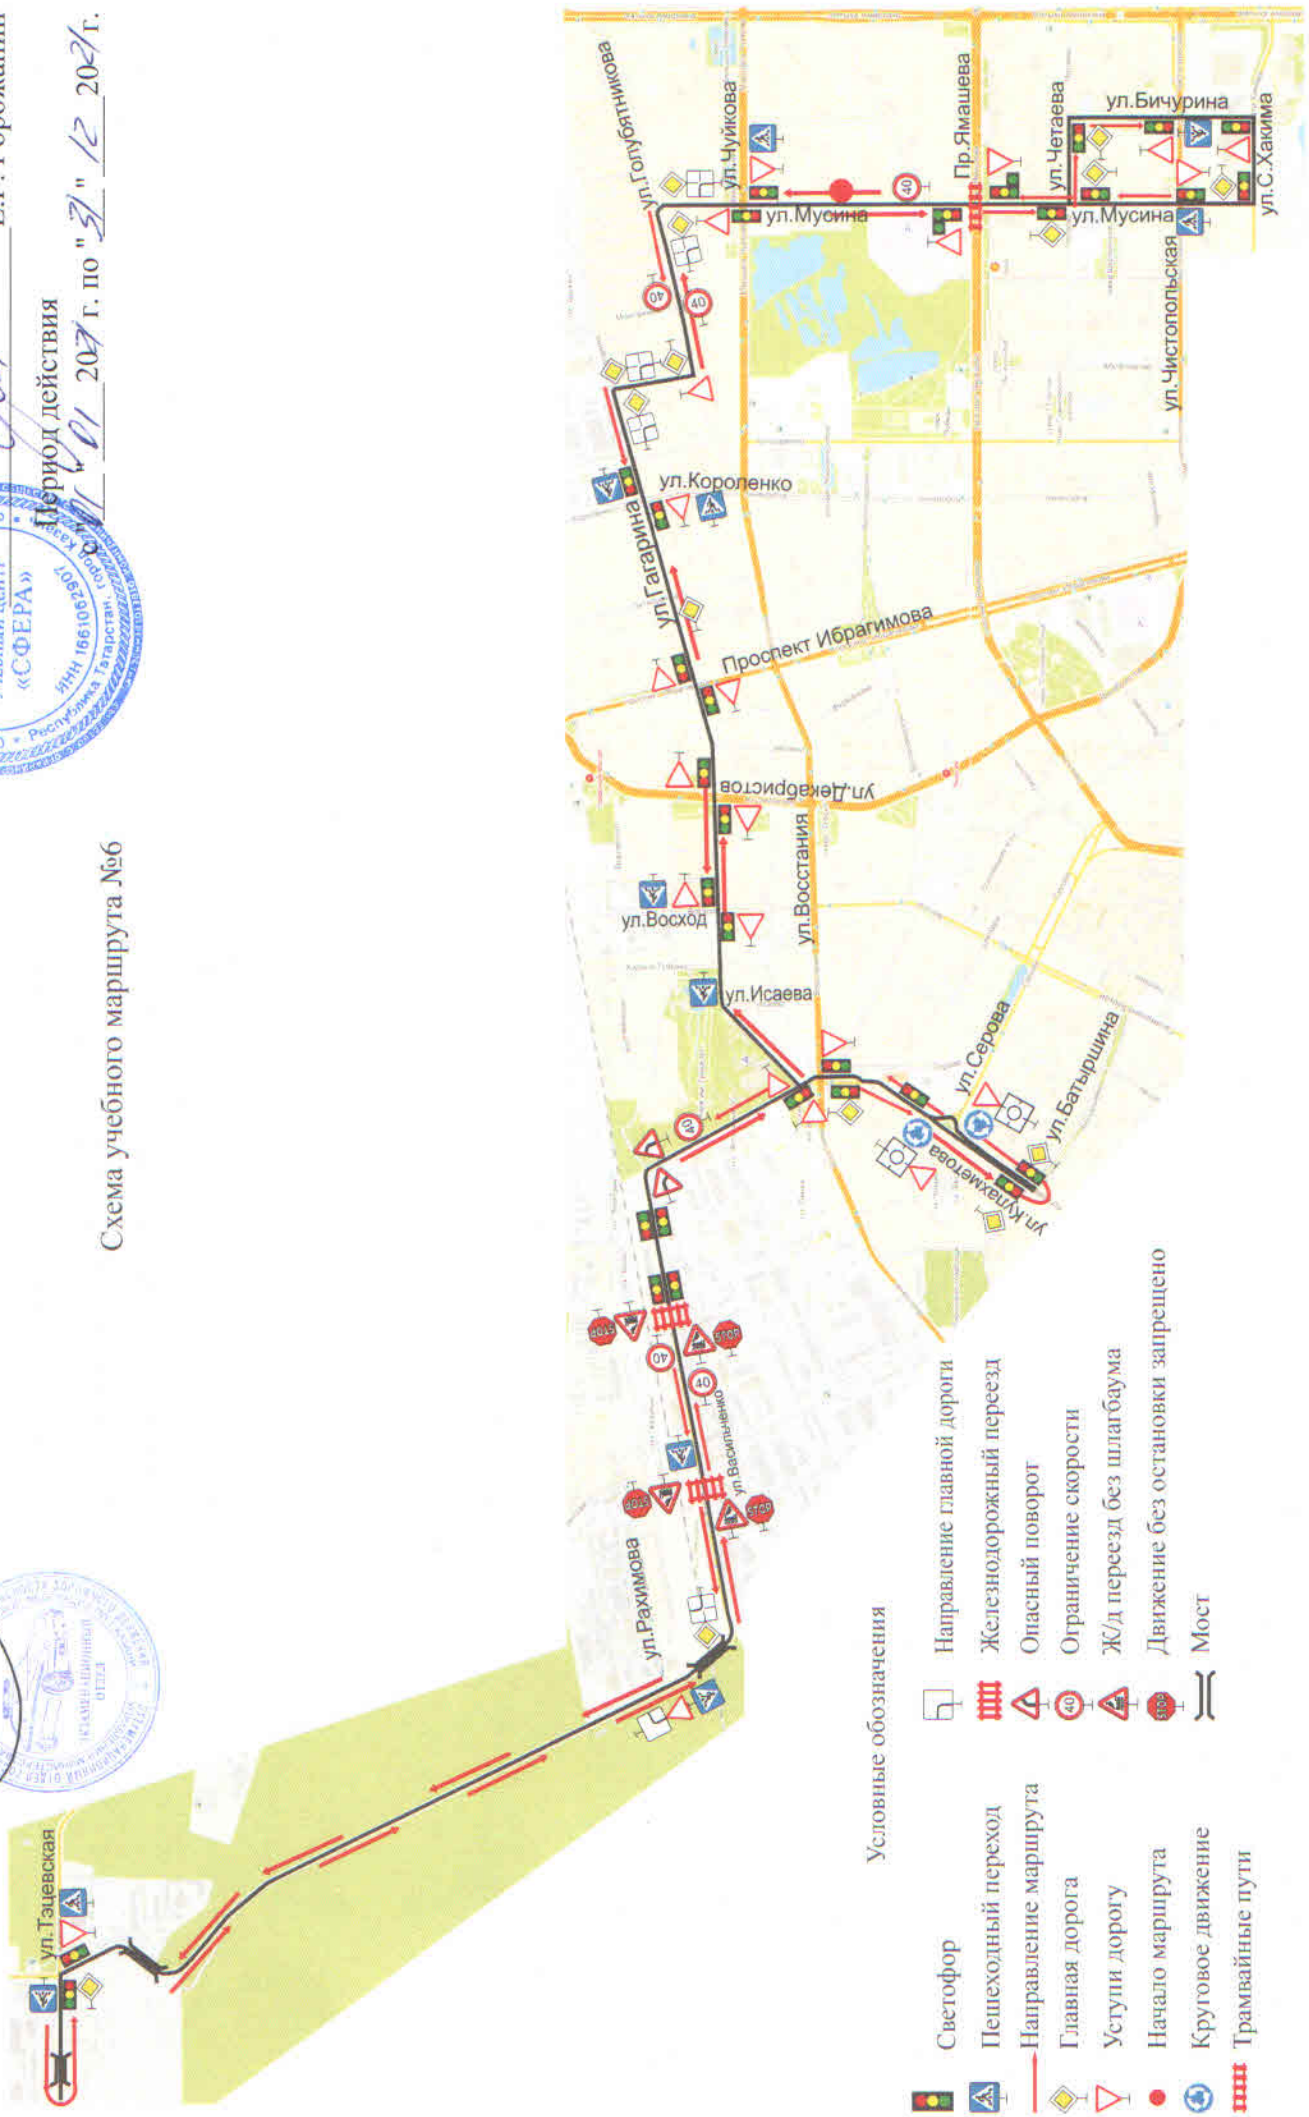

### Схема учебного маршрута №11

### Схема учебного маршрута №4

### Схема учебного маршрута №2

Схема учебного маршрута №6

Условные обозначения

- |  |                      |  |                                  |
|--|----------------------|--|----------------------------------|
|  | Светофор             |  | Направление главной дороги       |
|  | Пешеходный переход   |  | Железнодорожный переезд          |
|  | Направление маршрута |  | Опасный поворот                  |
|  | Главная дорога       |  | Ограничение скорости             |
|  | Уступки дороге       |  | Ж/д переезд без шлагбаума        |
|  | Начало маршрута      |  | Движение без остановки запрещено |
|  | Круговое движение    |  | Мост                             |
|  | Трамвайные пути      |  |                                  |